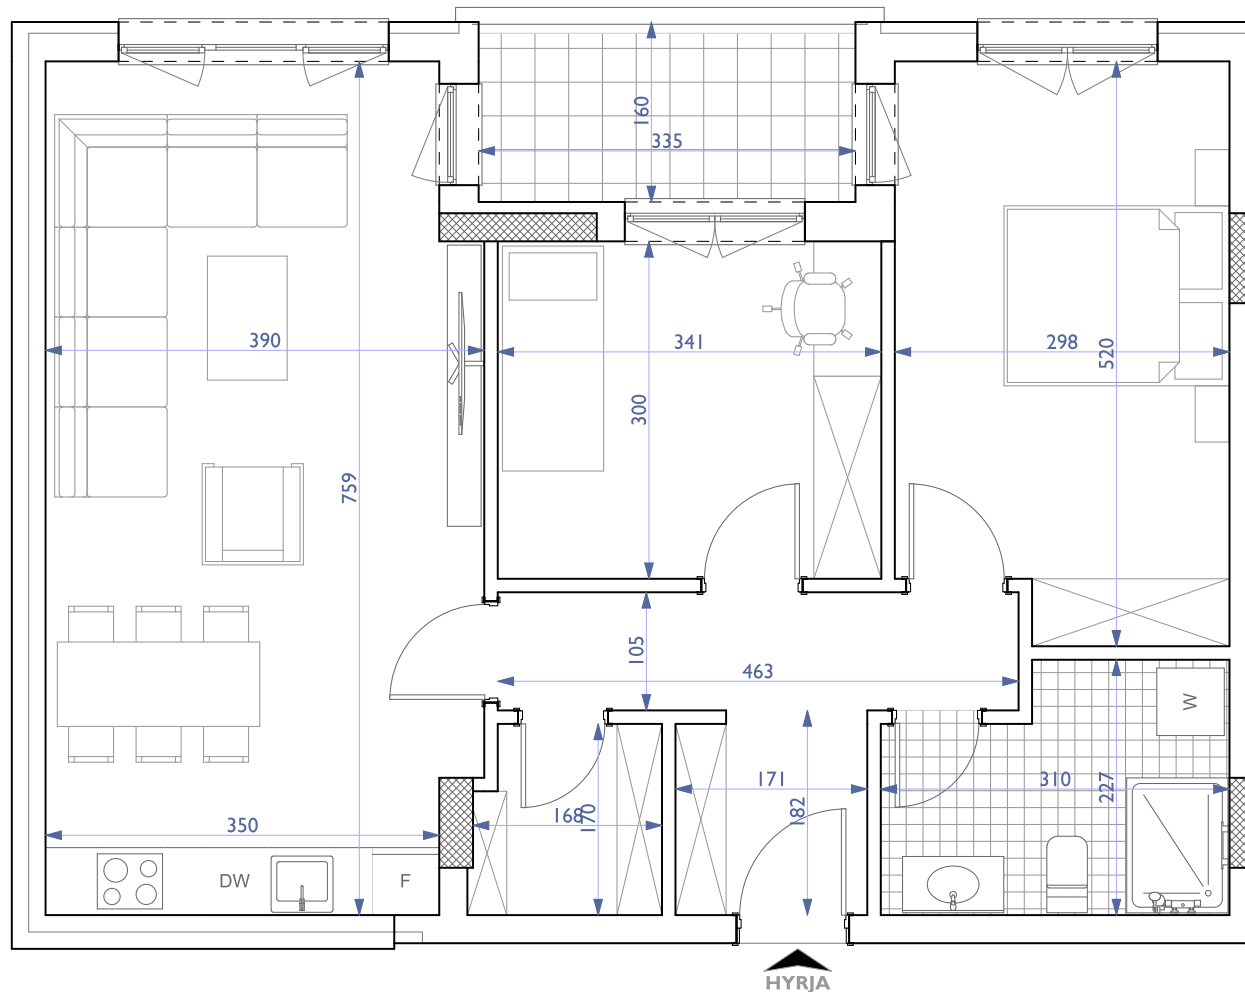

Dhomë gjumi 10.34m²

Dhomë gjumi 14.85m²

Qëndrimi ditorë 24.78m²

Kuzhina 4.27m²

Korridori 7.91m²

Ballkoni 5.68m²

Banjo 6.37m²

Depo 2.84m²