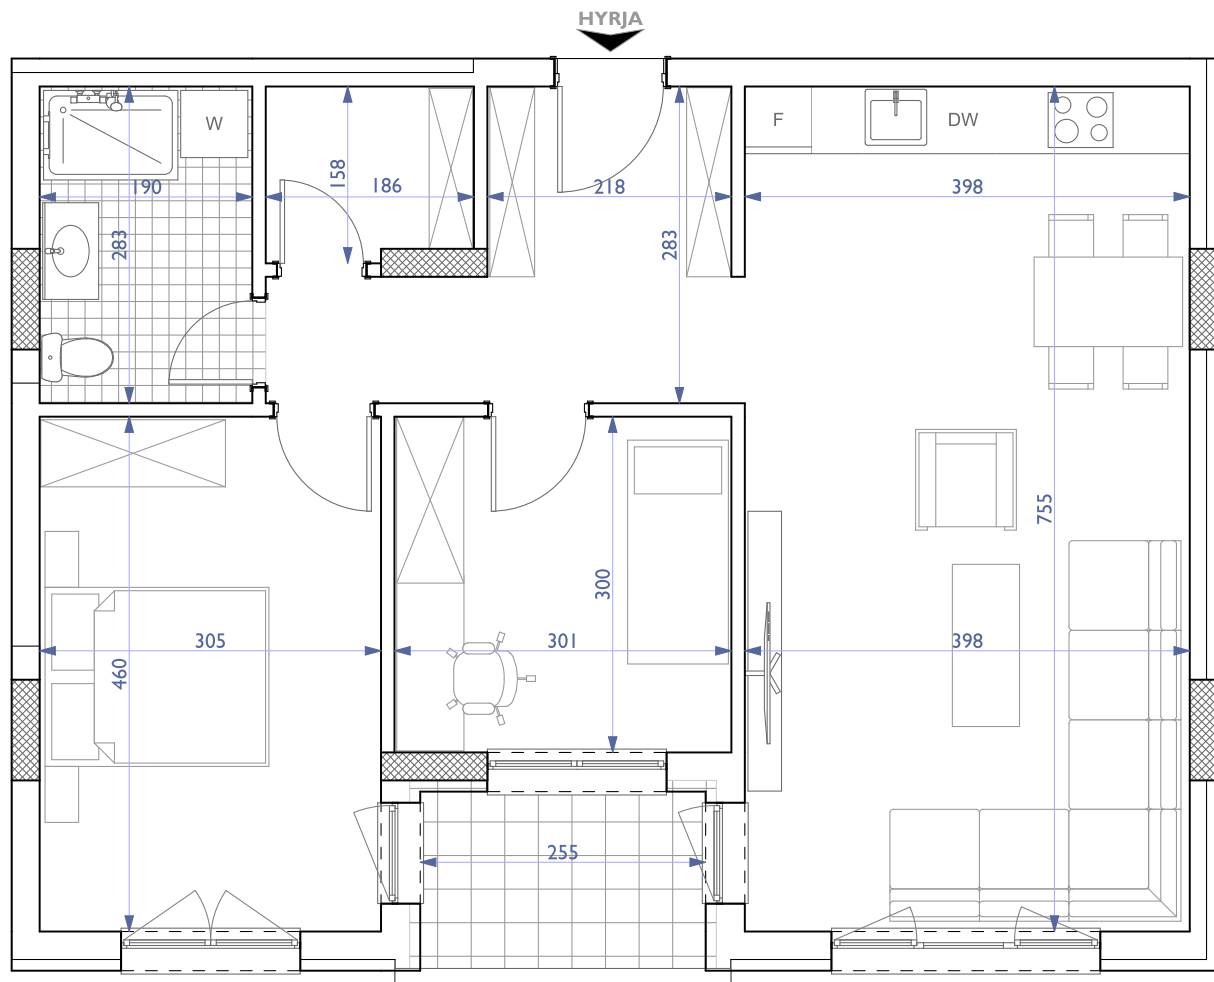

**Qëndrimi ditorë 24.36m<sup>2</sup>**

**Kuzhina 4.81m<sup>2</sup>**

**Depo 2.06m<sup>2</sup>**

VISA  
PROJECT

KOMPLEKSI  
ADRI BAU

LLAMELLA **A**

**Banesë**  
2 Dhomëshe

TIPI 4

**S=86.02m<sup>2</sup>**

**Dhomë gjumi 14.14m<sup>2</sup>**

**Dhomë gjumi 9.14m<sup>2</sup>**

**Qëndrimi ditorë 25.34m<sup>2</sup>**

**Kuzhina 4.81m<sup>2</sup>**

**Korridori 8.66m<sup>2</sup>**

**Ballkoni 4.66m<sup>2</sup>**