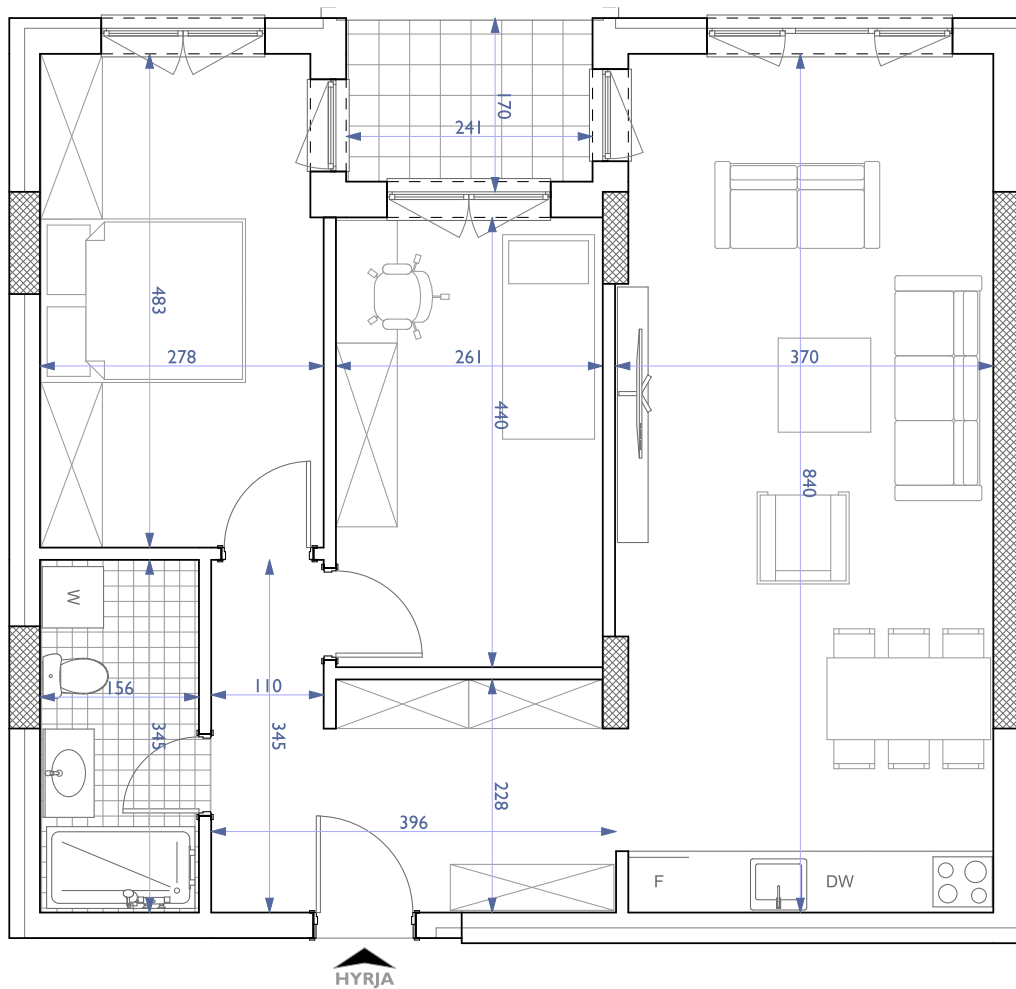

**Kuzhina 5.50m<sup>2</sup>**

**Parahyrja 3.39m<sup>2</sup>**

**Banjo 4.45m<sup>2</sup>**

**Ballkoni 5.26m<sup>2</sup>**

VISA  
PROJECT

KOMPLEKSI  
ADRI BAU

LLAMELLA **B**

**Banesë**  
2 Dhomëshe

TIPI 4

**S=86.55m<sup>2</sup>**

Dhomë gjumi 11.59m<sup>2</sup>

Dhomë gjumi 13.30m<sup>2</sup>

Qëndrimi ditorë 28.29m<sup>2</sup>

Kuzhina 2.14m<sup>2</sup>

Korridori 10.34m<sup>2</sup>

Banjo 5.46m<sup>2</sup>