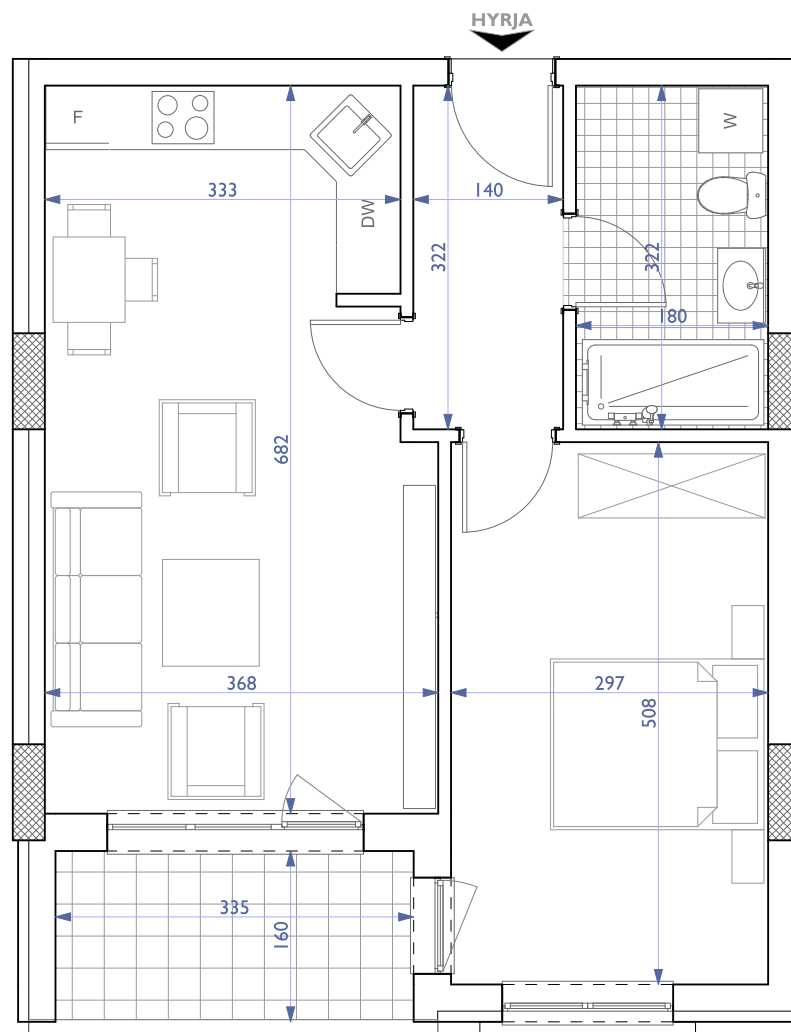

**Dhomë gjumi 17.21m<sup>2</sup>**

**Qëndrimi ditorë 18.35m<sup>2</sup>**

**Kuzhina 6.02m<sup>2</sup>**

**Korridori 5.48m<sup>2</sup>**

**Banjo 7.29m<sup>2</sup>**

**Ballkoni 3.55m<sup>2</sup>**

VISA  
PROJECT

KOMPLEKSI  
ADRI BAU

LLAMELLA **B**

**Banesë**  
1 Dhomëshe

TIPI 1

**S=64.77m<sup>2</sup>**

**Dhomë gjumi 15.20m<sup>2</sup>**

**Qëndrimi ditorë 21.18m<sup>2</sup>**

**Kuzhina 2.81m<sup>2</sup>**

**S=109.11m<sup>2</sup>**

**Dhomë gjumi 11.38m<sup>2</sup>**

**Dhomë gjumi 16.82m<sup>2</sup>**

**Dhomë gjumi 9.52m<sup>2</sup>**

**Qëndrimi ditorë 28.15m<sup>2</sup>**

**Kuzhina 2.57m<sup>2</sup>**

**Korridor 12.06m<sup>2</sup>**