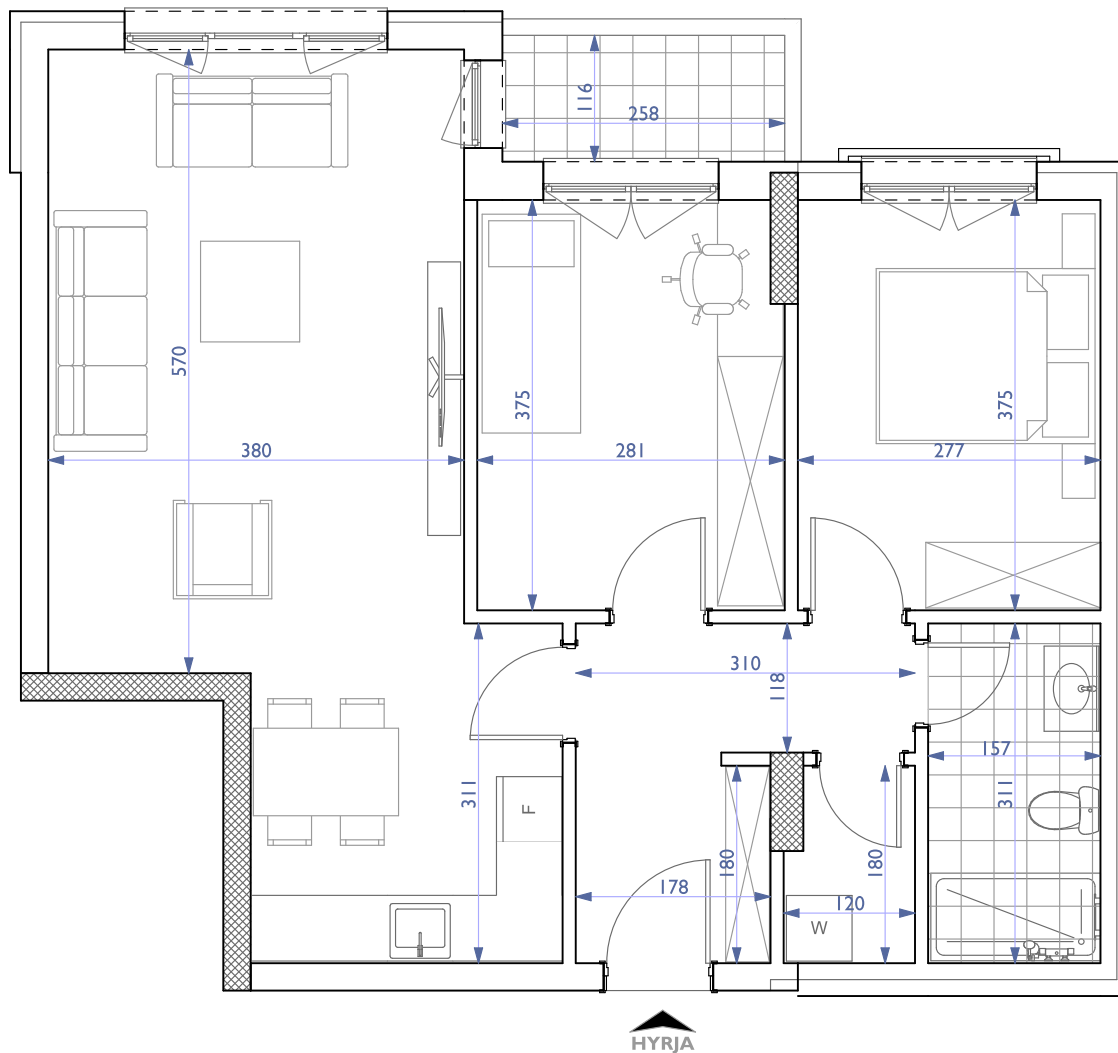

VISA  
PROJECT

KOMPLEKSI  
ADRI BAU

LLAMELLA **A**

**Banesë**  
2 Dhomëshe

TIPI 1

**S= 79.41m<sup>2</sup>**

**Dhomë gjumi 10.52m<sup>2</sup>**

**Dhomë gjumi 10.48m<sup>2</sup>**