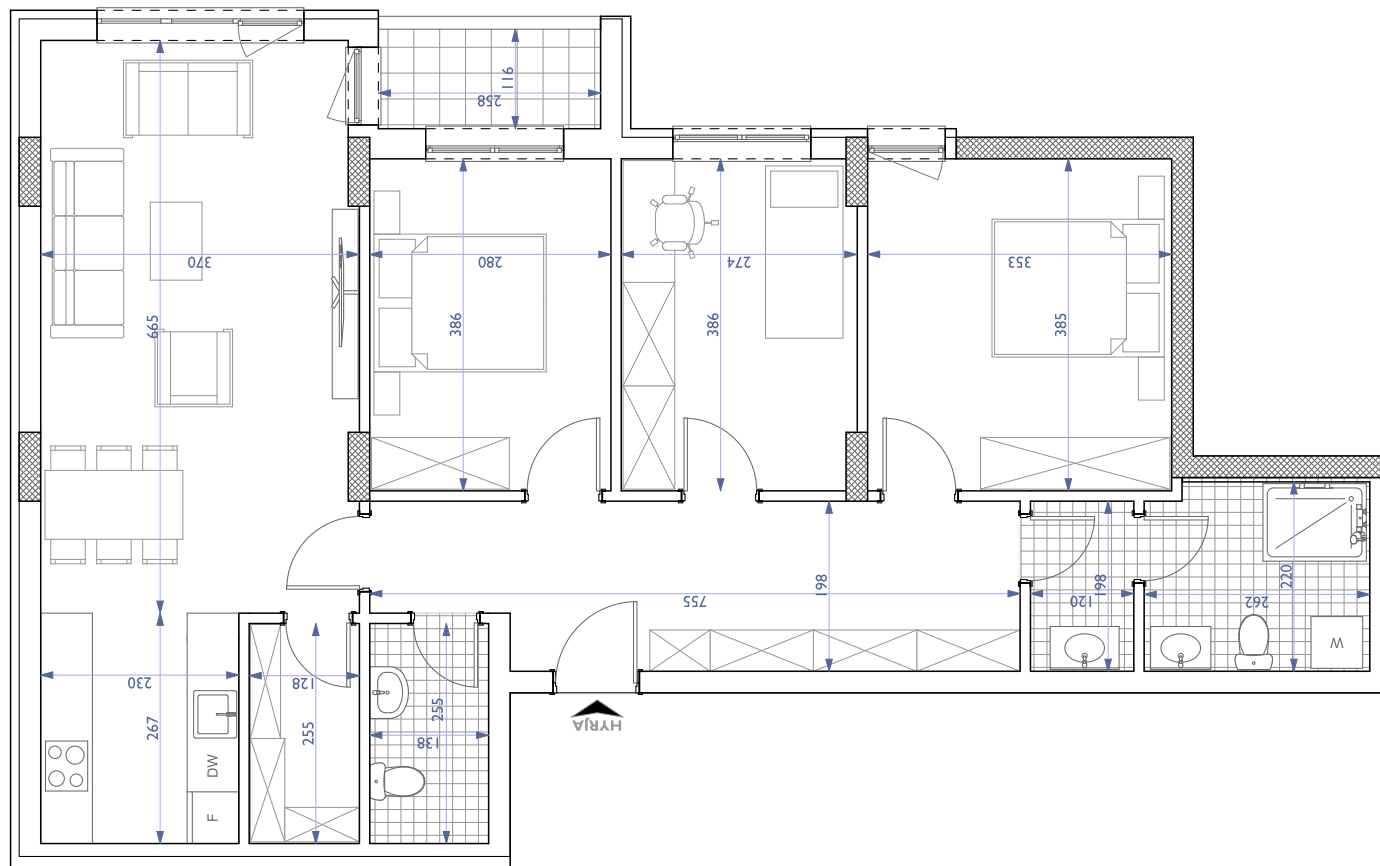

Dhomë gjumi 10.82m²

Dhomë gjumi 10.51m²

Dhomë gjumi 13.72m²

Korridori 13.81m²

Banjo 8.33m²

Kuzhina 6.15m²

Qëndrimi ditorë 24.36m²

Ballkoni 3.69m²

Depo 3.37m²

WC 3.62m²