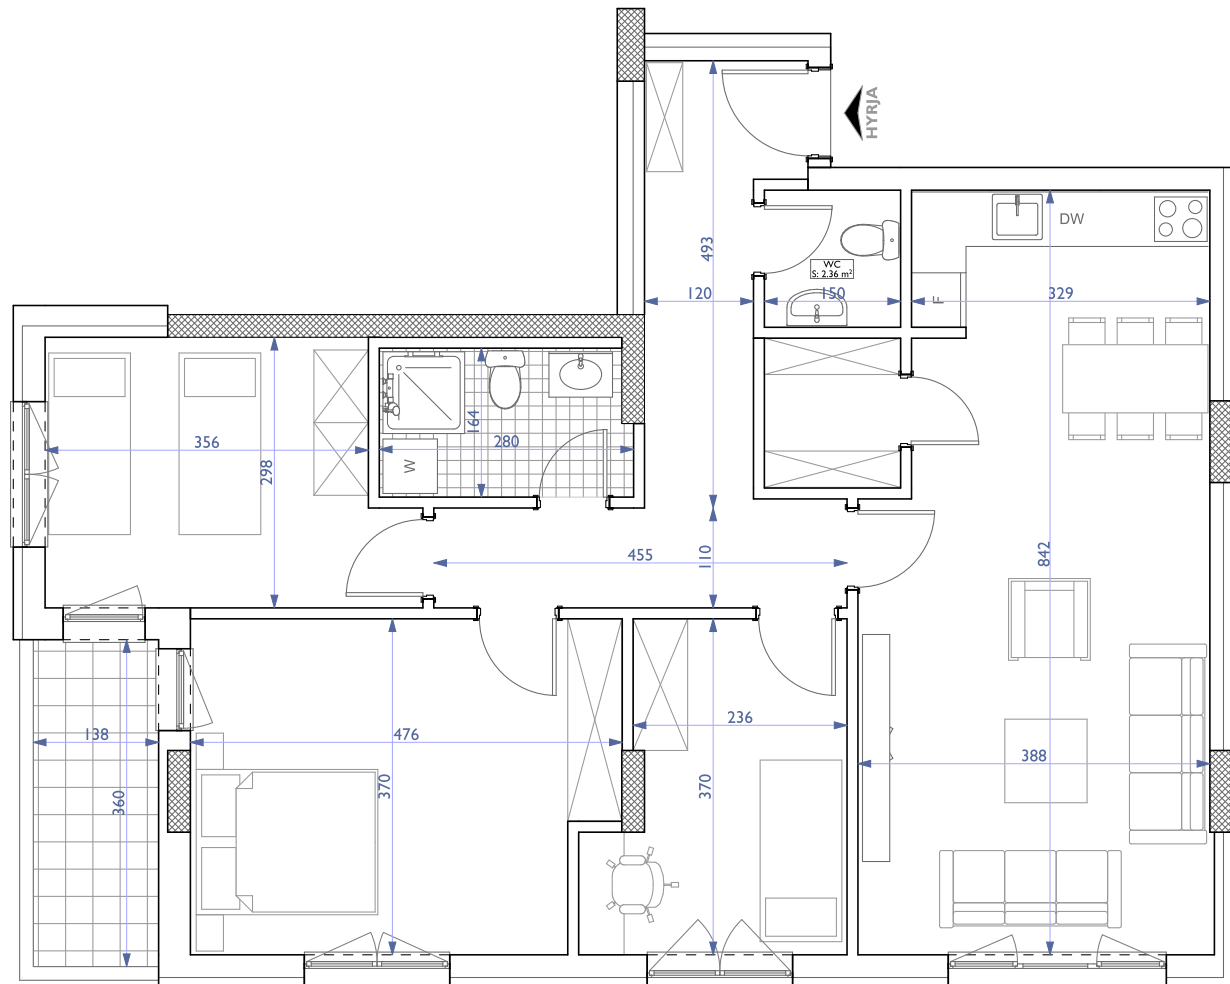

**S=109.11m<sup>2</sup>**

**Dhomë gjumi 11.38m<sup>2</sup>**

**Dhomë gjumi 16.82m<sup>2</sup>**

**Dhomë gjumi 9.52m<sup>2</sup>**

**Qëndrimi ditorë 28.15m<sup>2</sup>**

**Kuzhina 2.57m<sup>2</sup>**

**Korridor 12.06m<sup>2</sup>**