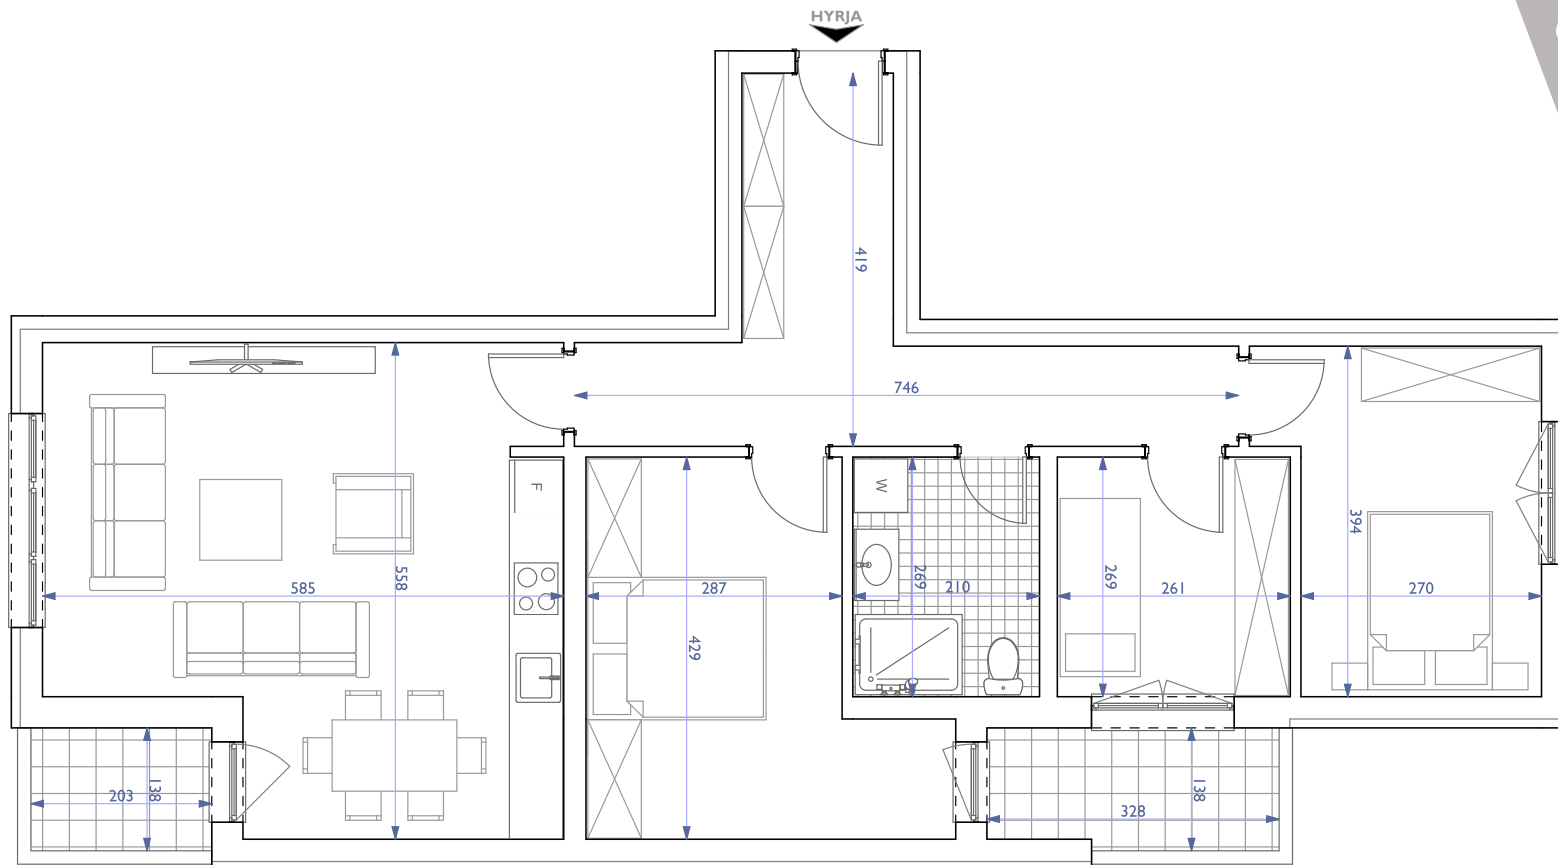

Dhomë gjumi 11.38m²

Dhomë gjumi 7.14m²

Dhomë gjumi 14.16m²

Ballkoni 4.81m²

Banjo 5.75m²

Korridori 13.92m²

Ballkoni 3.05m²

Kuzhina 2.62m²

Qëndrimi ditorë 25.24m²