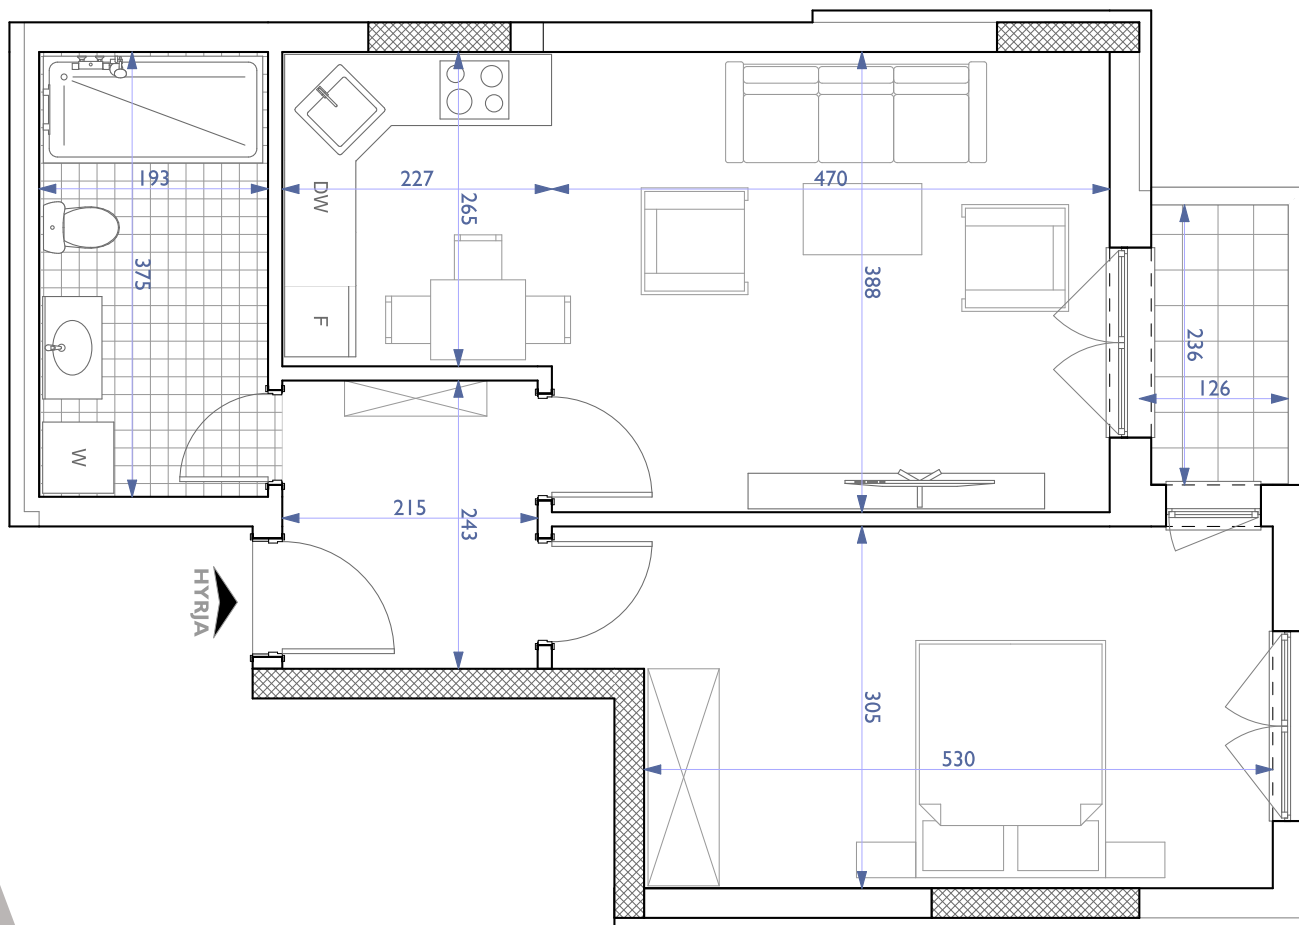

**S=86.02m<sup>2</sup>**

**Dhomë gjumi 14.14m<sup>2</sup>**

**Dhomë gjumi 9.14m<sup>2</sup>**

**Qëndrimi ditorë 25.34m<sup>2</sup>**

**Kuzhina 4.81m<sup>2</sup>**

**Korridori 8.66m<sup>2</sup>**

**Ballkoni 4.66m<sup>2</sup>**

**Banjo 5.47m<sup>2</sup>**

**Depo 2.93m<sup>2</sup>**

VISA  
PROJECT

KOMPLEKSI  
ADRI BAU

LLAMELLA **A**

**Banesë**  
1 Dhomëshe

TIPI 5

**S=67.39m<sup>2</sup>**

**Dhomë gjumi 17.21m<sup>2</sup>**

**Qëndrimi ditorë 18.35m<sup>2</sup>**

**Kuzhina 6.02m<sup>2</sup>**

**Korridori 5.48m<sup>2</sup>**

**Banjo 7.29m<sup>2</sup>**

**Ballkoni 3.55m<sup>2</sup>**

VISA  
PROJECT