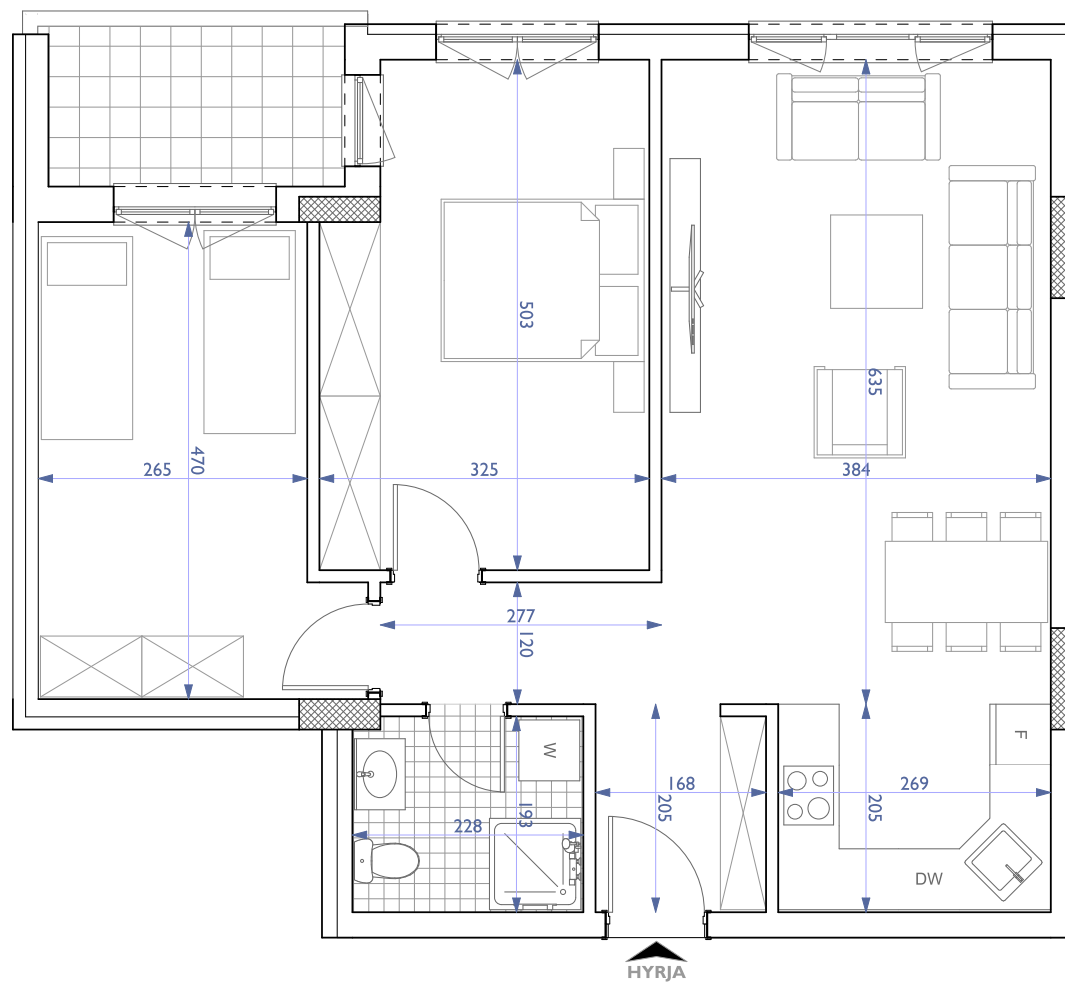

Dhomë gjumi 15.50m²

Dhomë gjumi 13.25m²

Korridori 3.32m²

Qëndrimi ditorë 24.35m²

Kuzhina 5.50m²

Parahyrja 3.39m²

Banjo 4.45m²

Ballkoni 5.26m²