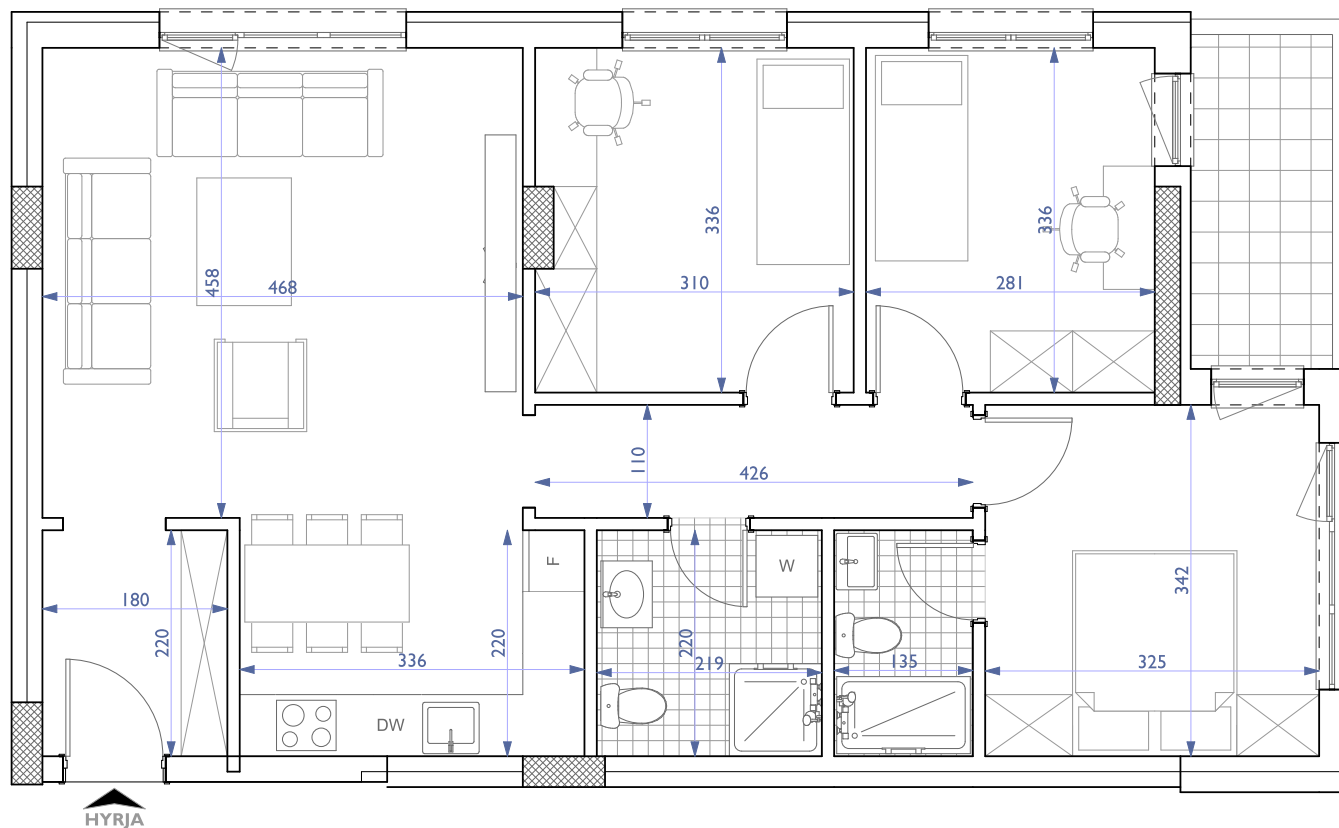

**S=93.88m<sup>2</sup>**

**Dhomë gjumi 9.54m<sup>2</sup>**

**Dhomë gjumi 10.51m<sup>2</sup>**

**Dhomë gjumi 11.22m<sup>2</sup>**

**Qëndrimi ditorë 21.72m<sup>2</sup>**

**Parahyrja 3.96m<sup>2</sup>**

**Korridor 4.79m<sup>2</sup>**