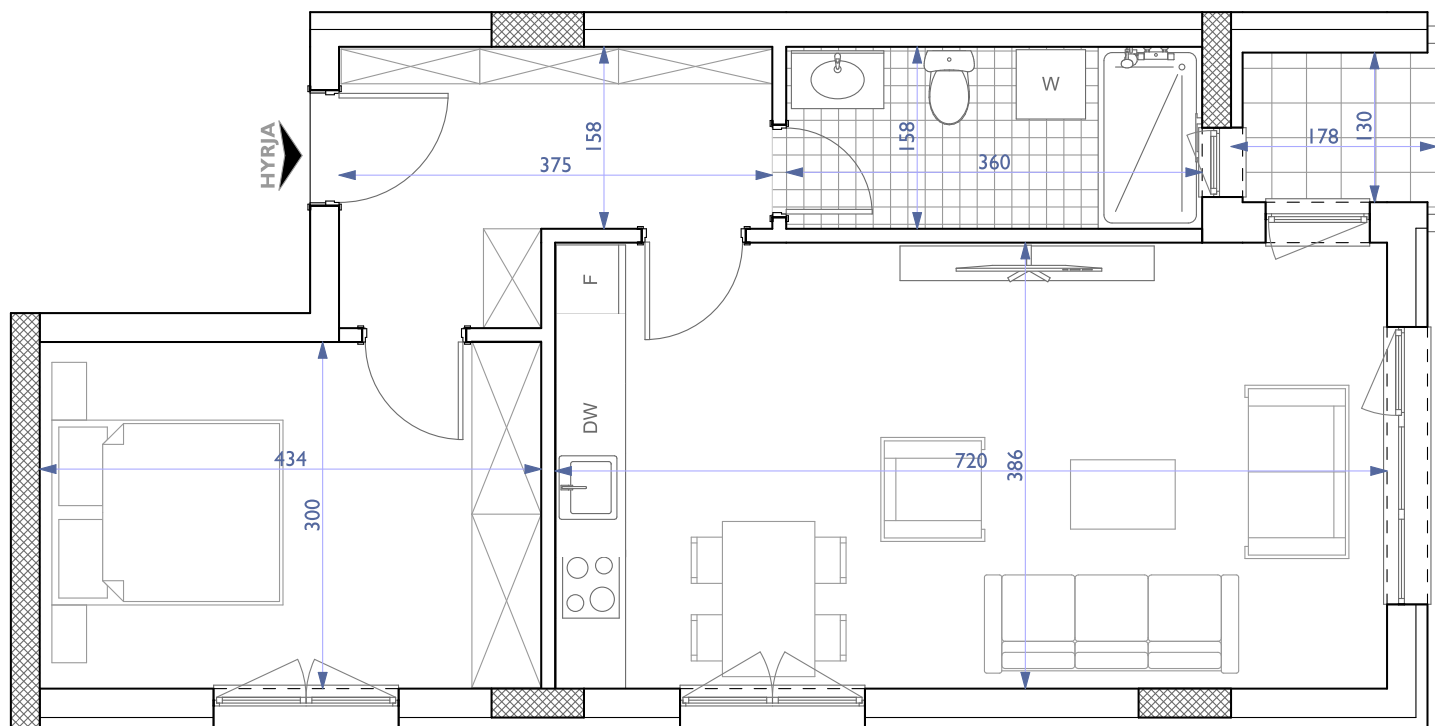

TIPI 4

**S=66.57m<sup>2</sup>**

**Dhomë gjumi 13.13m<sup>2</sup>**

**Qëndrimi ditorë 25.55m<sup>2</sup>**

**Kuzhina 2.35m<sup>2</sup>**

**Parahyrja 7.41m<sup>2</sup>**

**Ballkoni 2.91m<sup>2</sup>**

**Banjo 5.77m<sup>2</sup>**