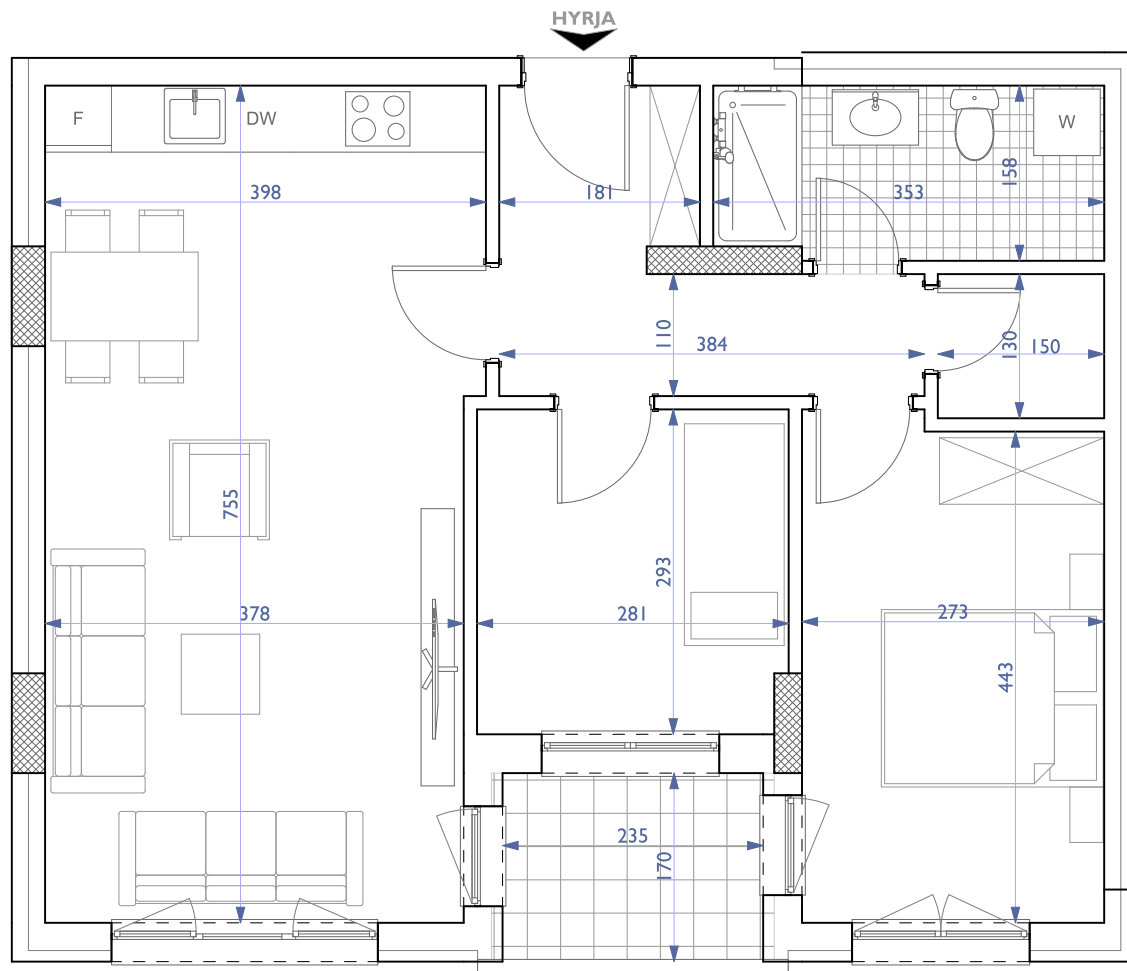

**Banesë**  
2 Dhomëshe

TIPI 3

**S=79.54m<sup>2</sup>**

**Dhomë gjumi 8.54m<sup>2</sup>**

**Dhomë gjumi 12.40m<sup>2</sup>**

**Ballkoni 4.34m<sup>2</sup>**

**Korridori 7.43m<sup>2</sup>**

**Banjo 5.57m<sup>2</sup>**